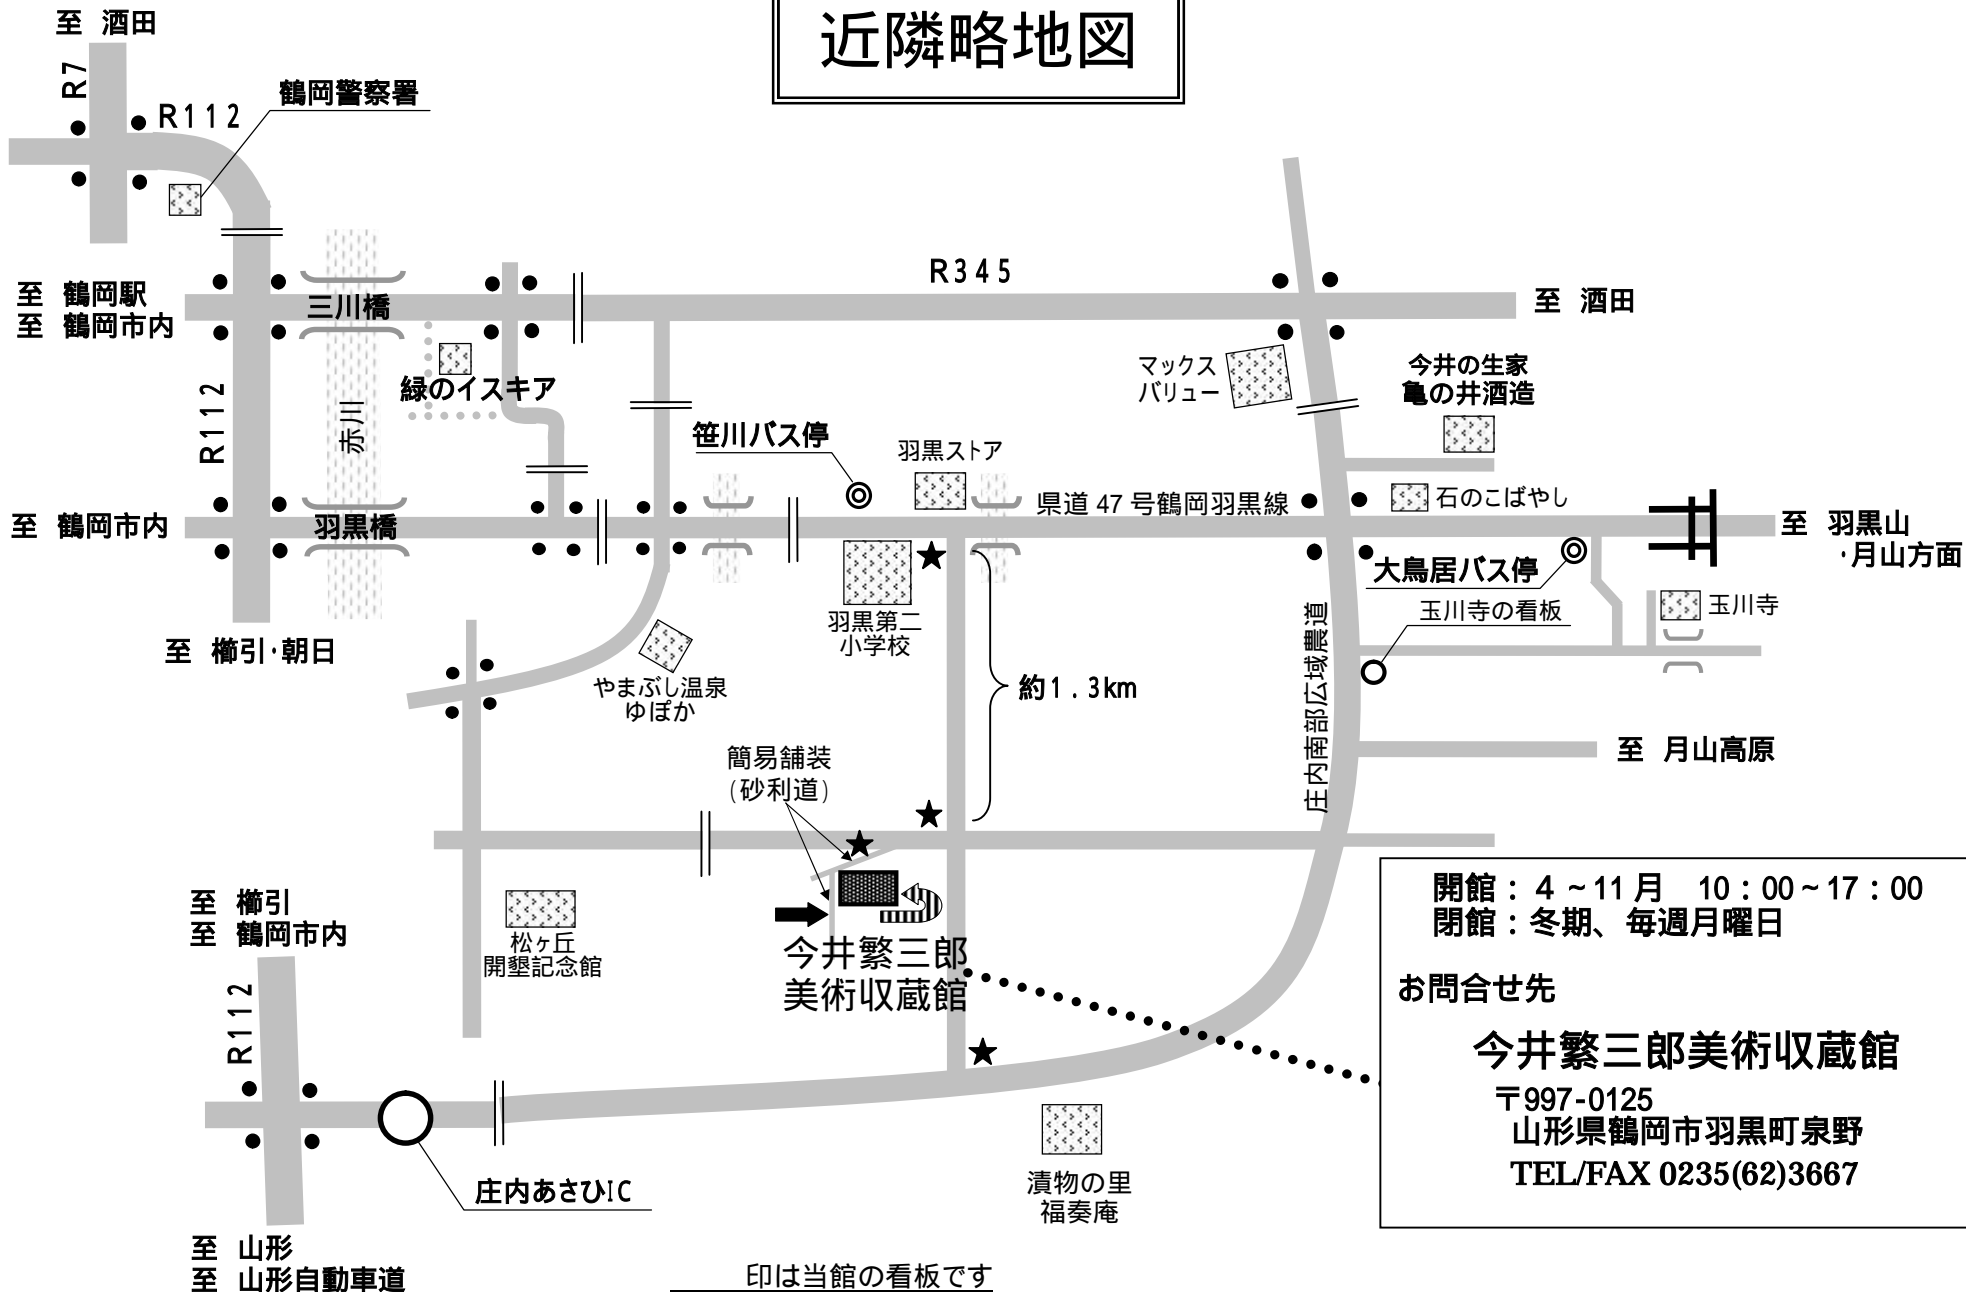

# 近隣略地図

開館：4～11月 10：00～17：00  
 閉館：冬期、毎週月曜日  
 お問い合わせ先  
**今井繁三郎美術收藏館**  
 〒997-0125  
 山形県鶴岡市羽黒町泉野  
 TEL/FAX 0235(62)3667

印は当館の看板です